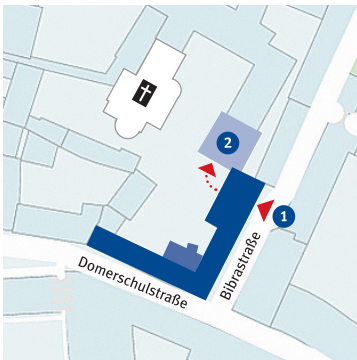

Liturgie
UNIVERSITÄT
WÜRZBURG

#Messe um halb 7

Wann? Immer sonntags um 18:30 Uhr

Wo? Honorine-Saal
(Zugang über Bibrastr. 14)

messeumhalb7

messeumhalb7

**Wir wollen zusammen beten und singen,
wir wollen Gott begegnen, ihn loben,
ihm danken, ihn bitten:
Wir wollen gemeinsam Eucharistie feiern.**

#messeumhalb7

- 1** Eingang Bibrastraße 14
- 2** Honorine-Saal

Organisationsteam am
Lehrstuhl für Liturgiewissenschaft
Katholisch-Theologische Fakultät
Bibrastraße 14
97070 Würzburg

www.messeumhalb7.de